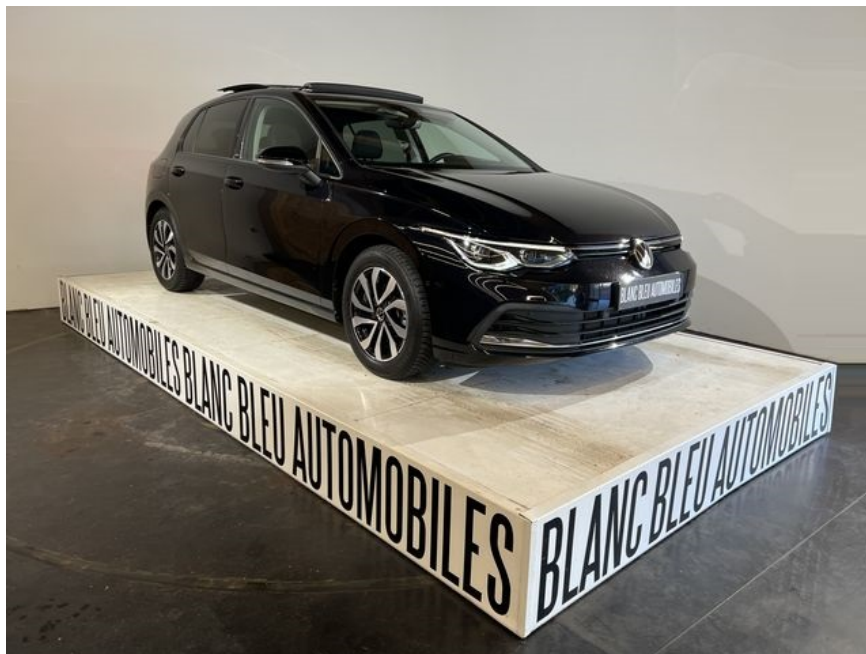

# MOBILES BLANC BLEU AUTOMOBILES BLANC

VOLKSWAGEN & AUDI NEUVES - OCCASIONS RECENTES - RETOUR DE LEASING - JAHRESWAGEN - WERKSDIENSTWAGEN > WWW.BLANC BLEU AUTOMOBILES.COM

## VOLKSWAGEN GOLF VIII 2.0 TDI SCR 150 ACTIVE DSG7

**Prix de vente : 32990 €**

~~**Prix catalogue : 48032 €**~~

Kilométrage	20984
Puissance fiscale	8
Energie	GO
Mise en circulation	31.08.2022
Couleur extérieure	NOIR

**Numéro de police 23304**

CLIMATISATION AUTOMATIQUE TROIS ZONES / RADAR DE STATIONNEMENT AVANT ET ARRIERE / CAMERA DE REÇUL / REAR VIEW / PARK ASSIST / ABS / FRONT ASSIST / SYSTEME ANTI COLLISION / PACK AMBIANCE 30 COULEURS / ACCOUDOIR CENTRAL / TELEPHONE BLUETOOTH / FENETRES ELECTRIQUES / LIMITEUR DE VITESSE / RETROVISEUR INTERIEUR JOUR NUIT AUTOMATIQUE / ISOFIX / VOLANT CUIR / FEUX DE JOUR A LED / FEUX LED / FULL LED / ALLUMAGE DES FEUX AUTOMATIQUE / PLEINS PHARES AUTOMATIQUE / MATRIX / MATRIX LED / IQ LED / IQ LIGHT / FEUX INTELLIGENTS / FEUX DIRECTIONNELS / DETECTEUR DE FATIGUE / SYSTEME DE NAVIGATION / GPS / SYSTEME APPEL URGENCE / TOIT OUVRANT / TOIT PANORAMIQUE / TOIT OUVRANT PANORAMIQUE / RADIO DAB / ESSUIE GLACES AUTOMATIQUE / KEYLESS GO / KEYLESS ENTRY / OUVERTURE ET DEMARRAGE SANS CLES / SIEGES CHAUFFANTS / CHASSIS SPORT / START AND STOP / VIRTUAL COCKPIT / ACTIVE INFO DISPLAY / COMPTEUR DIGITAL / ACC / REGULATEUR DE VITESSE ADAPTATIF / ADAPTIVE CRUISE CONTROL / ALARME / ATTELAGE REMORQUE AMOVIBLE / VOLANT CHAUFFANT / ORDINATEUR DE BORD / RETROVISEURS ELECTRIQUES DEGIVRANTS / ESP / HEAD UP / AFFICHAGE TETE HAUTE / JANTES ALU 16 POUÇES GALWAY / VOLANT MULTIFONCTIONS / CONTROLE DE LA PRESSION DES PNEUS / AIDES A LA CONDUITE / PRISES US.....